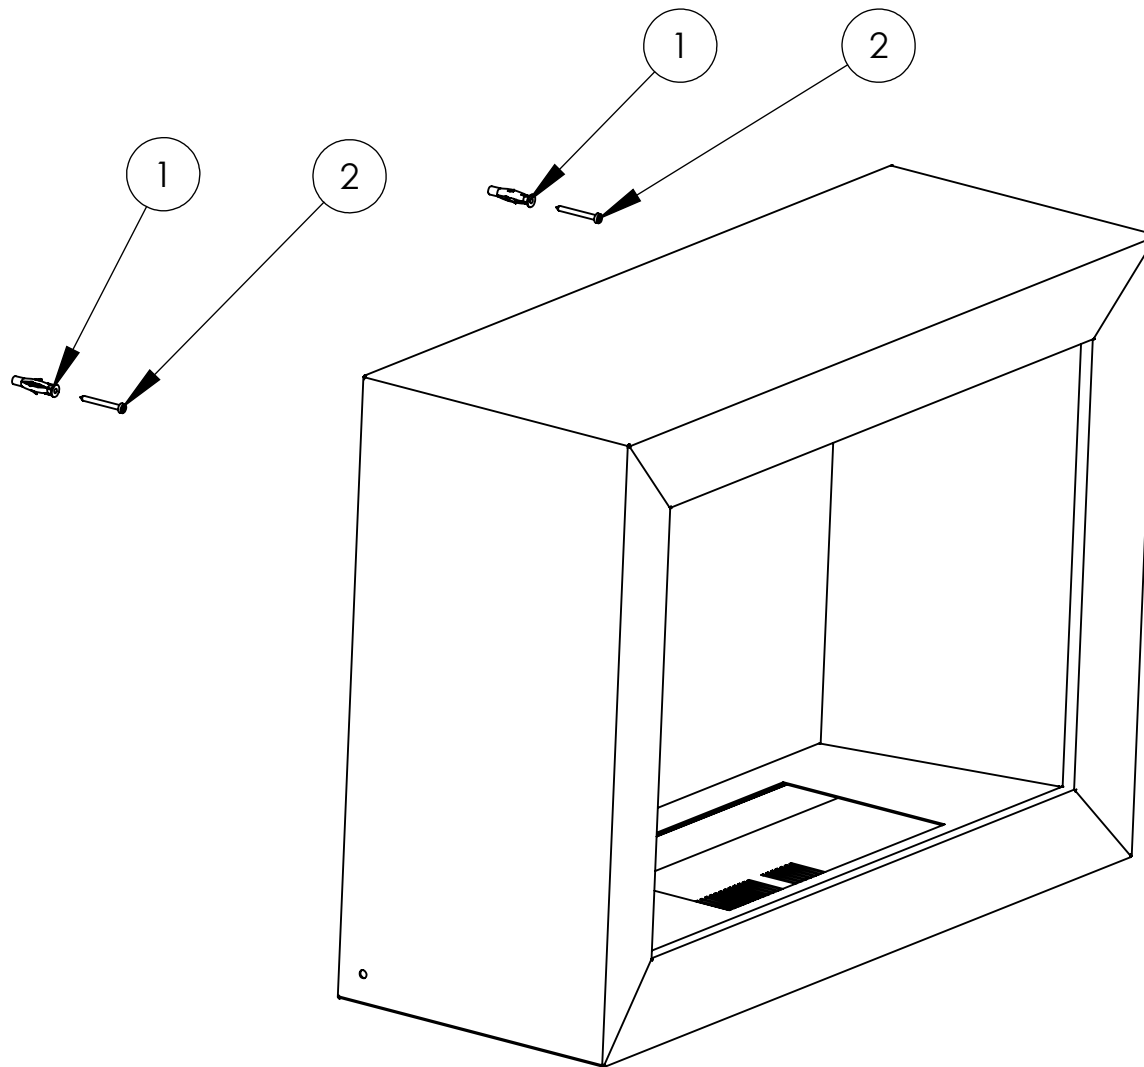

Gabarit de perçage
et mise de niveau

1

X2 - Cheville Nylon Ø5x50

2

X2 - Vis Ø5x50

3

X2 - Cheville Molly/5*37

Fixation cheminée ALUSTYL Murale

Pour modèles FLAMMEUS
SCREEN
HEMERA
TENDANCE